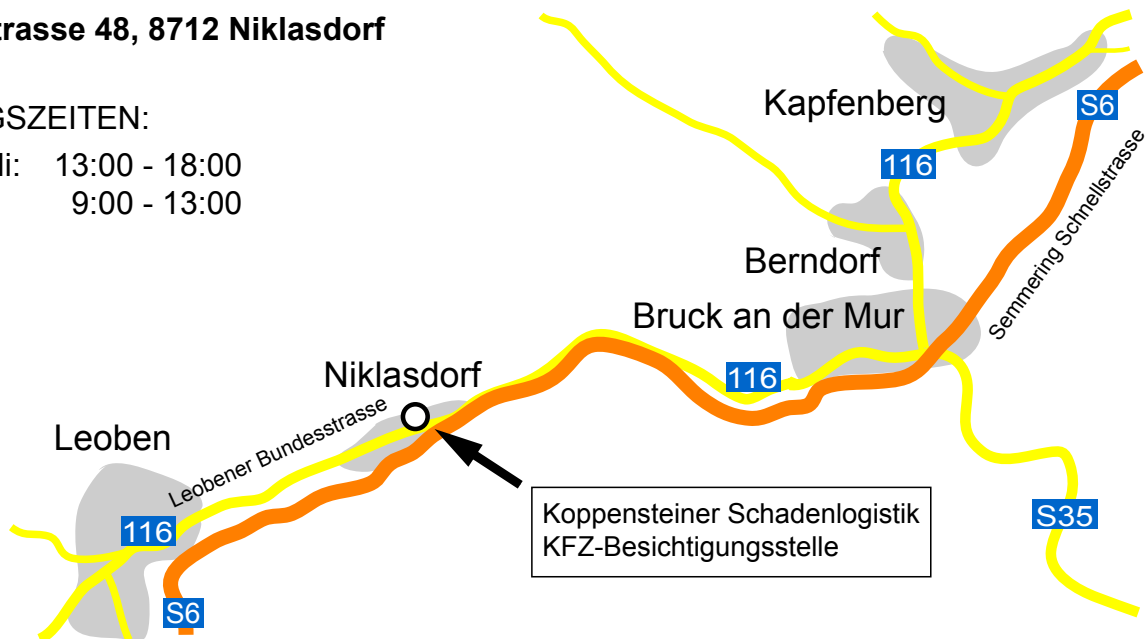

Besichtigungsstelle Leoben - Niklasdorf

Anfahrt:

Von Norden oder Süden kommend:

Über die A9 / E57, bei St. Michael auf die B116 Leobener Bundesstrasse abfahren, dieser geradeaus folgen bis zur Leobnerstrasse. Die Besichtigungsstelle ist auf der linken Strassenseite.

Von Westen kommend:

Über die A2, die B78 Obdacher Bundesstrasse und die S36 Murtal Schnellstrasse. Bei St. Michael auf die B116 Leobener Bundesstrasse abfahren, dieser geradeaus folgen bis zur Leobnerstrasse. Die Besichtigungsstelle ist auf der linken Strassenseite.

Von Osten kommend:

Über die S6 Semmering Schnellstrasse, bei Bruck an der Mur auf die B116 Leobener Bundesstrasse abfahren, dieser geradeaus folgen bis zur Leobnerstrasse. Die Besichtigungsstelle ist auf der rechten Strassenseite.

Leobnerstrasse 48, 8712 Niklasdorf

ÖFFNUNGSZEITEN:

Mo, Die, Mi: 13:00 - 18:00

Do, Fr: 9:00 - 13:00

BITTE DAS FAHRZEUG BEI DER BESICHTIGUNG IN GEREINIGTEM ZUSTAND VORFÜHREN!